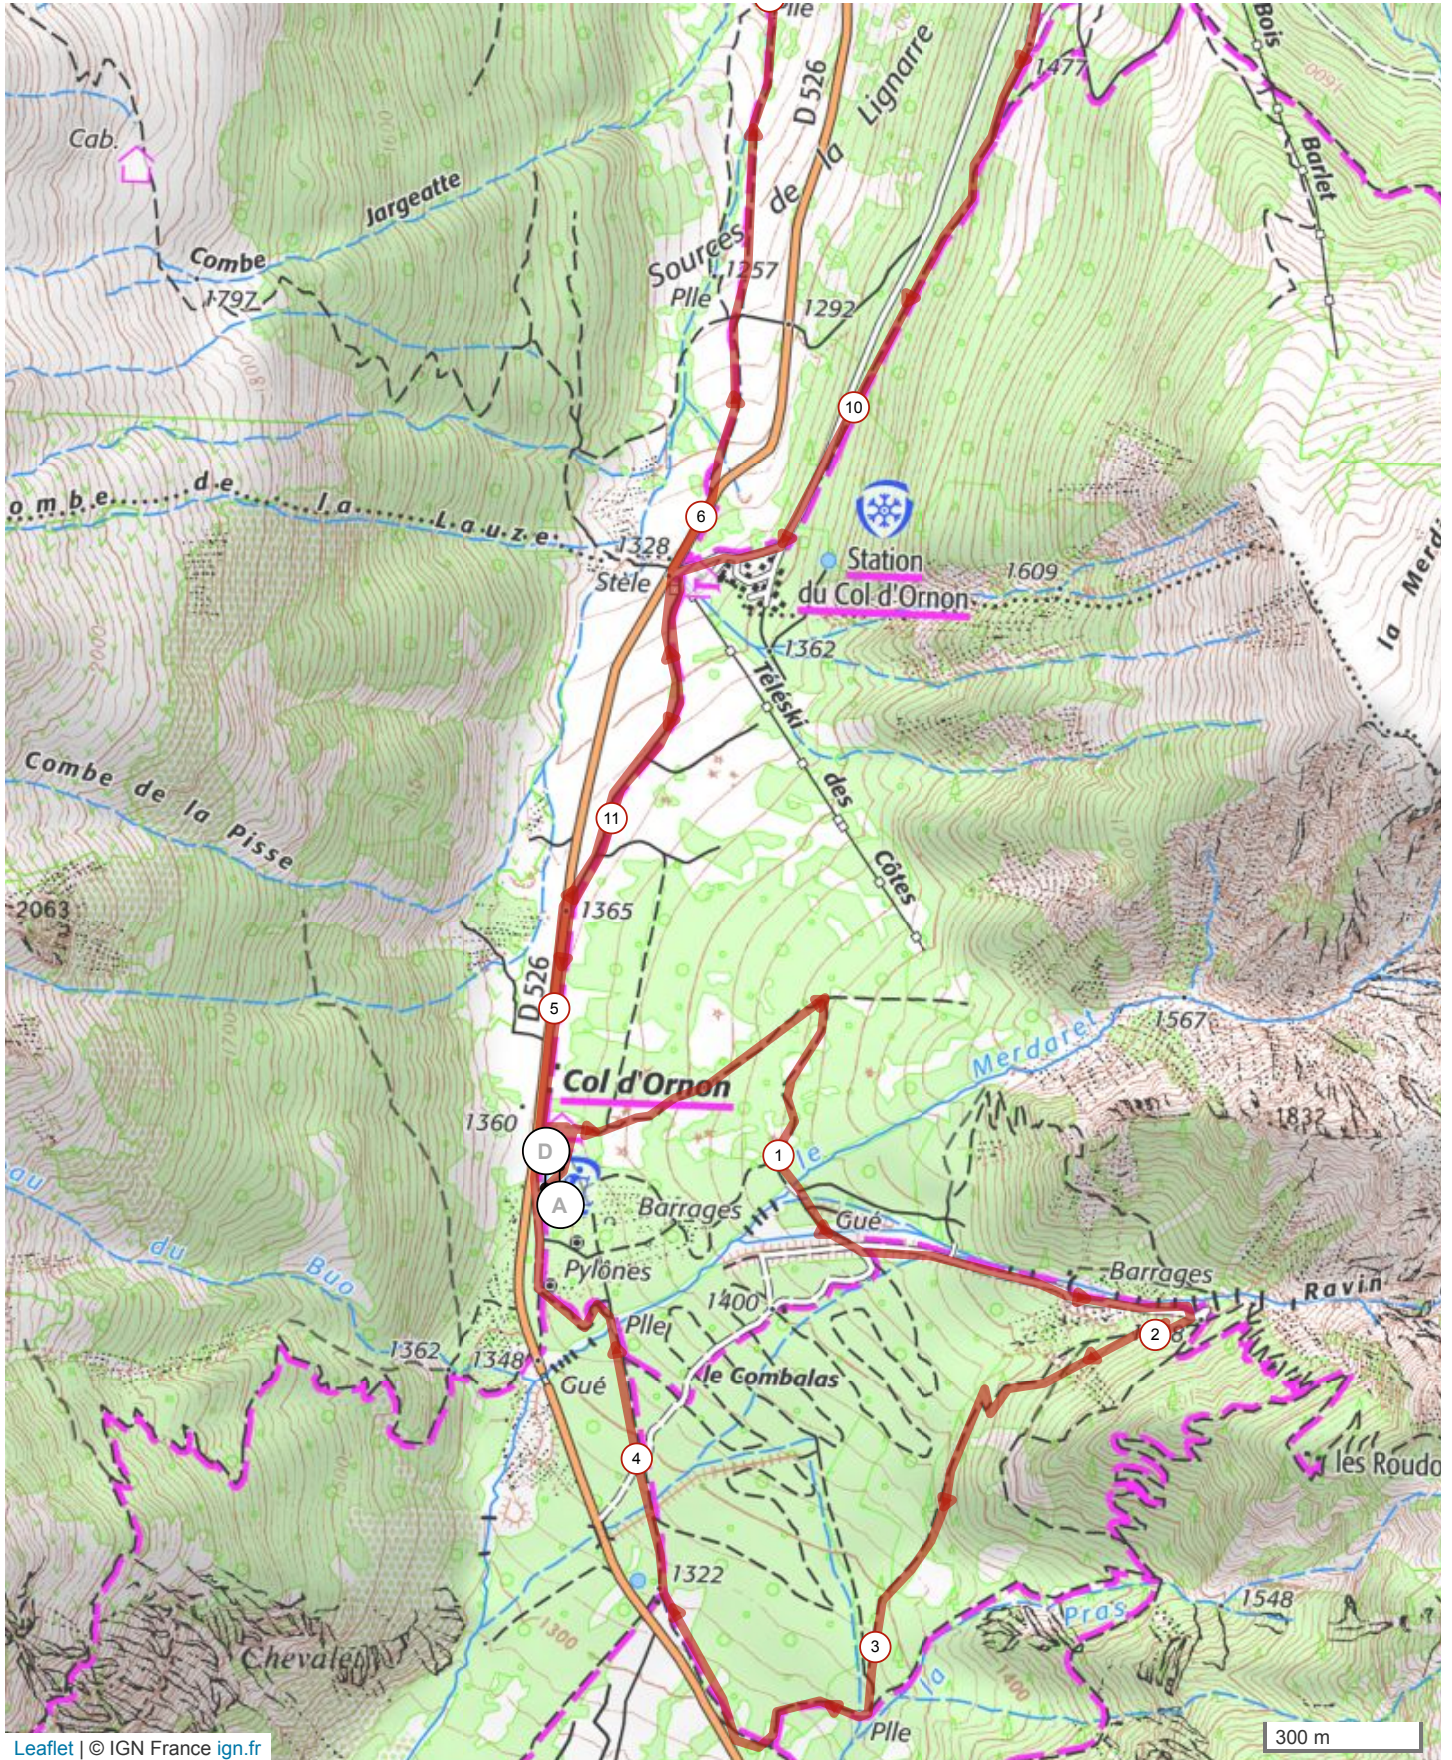

5240567 | Course à pied - Trail | 10 kms TOM 2019

Oulles -> Oulles

11.728 km 634 m 630 m 1158 m 1553 m

Leaflet | © IGN France ign.fr

Le droit de reproduction est strictement réservé à un usage personnel et privé. Lors de la pratique de votre activité, veillez à respecter les propriétés et chemins privés et vous assurez de la praticabilité du parcours.

© 2019 Openrunner