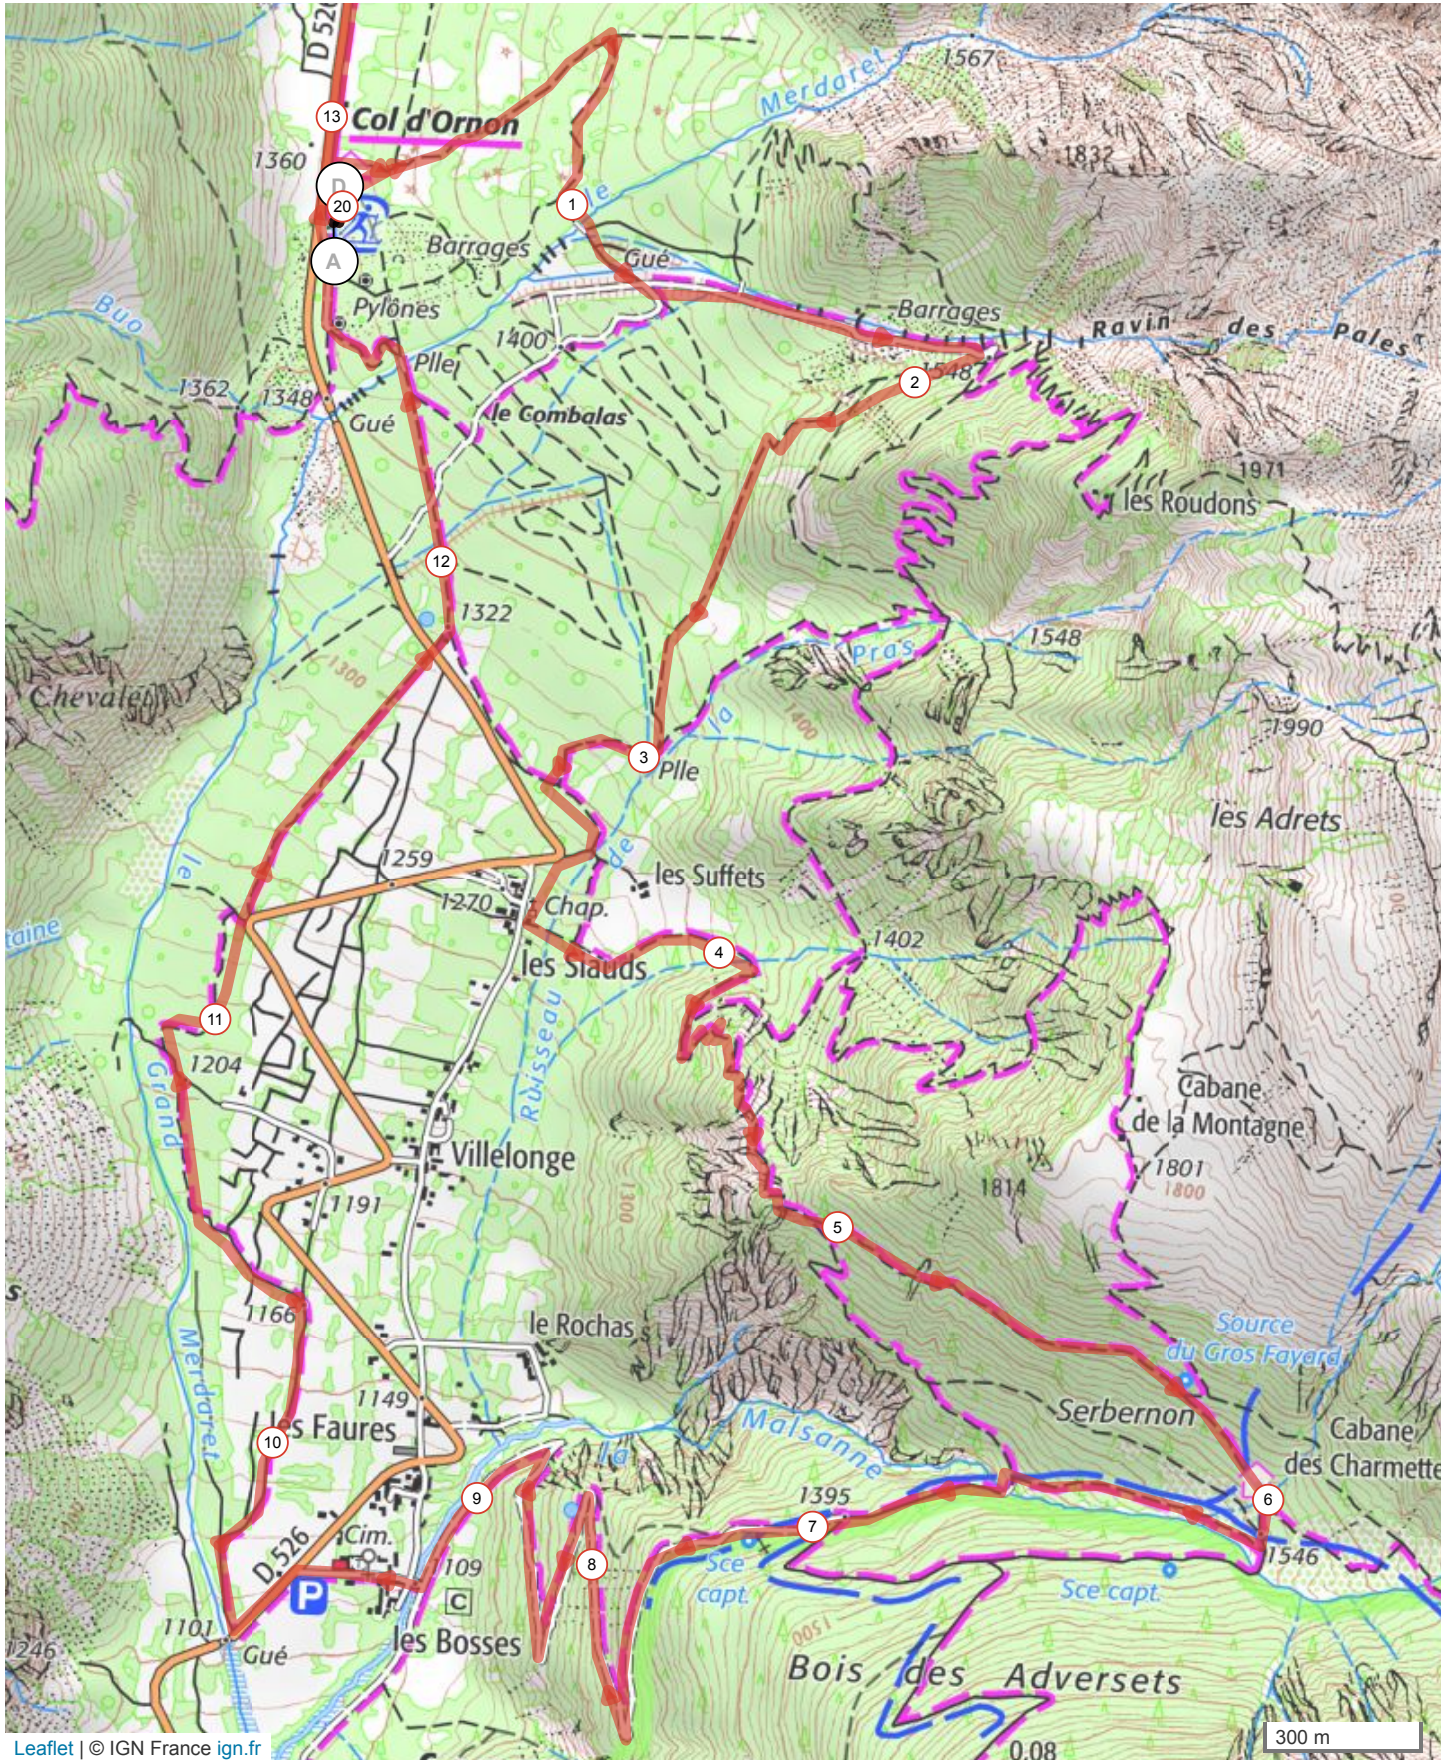

5240522 | Course à pied - Trail | 20 kms TOM 2019

Oulles -> Oulles

↳ 20.033 km ⬆️ 1193 m ⬇️ 1194 m ⬆️ 1108 m ⬆️ 1632 m

Le droit de reproduction est strictement réservé à un usage personnel et privé. Lors de la pratique de votre activité, veillez à respecter les propriétés et chemins privés et vous assurez de la praticabilité du parcours.

© 2019 Openrunner