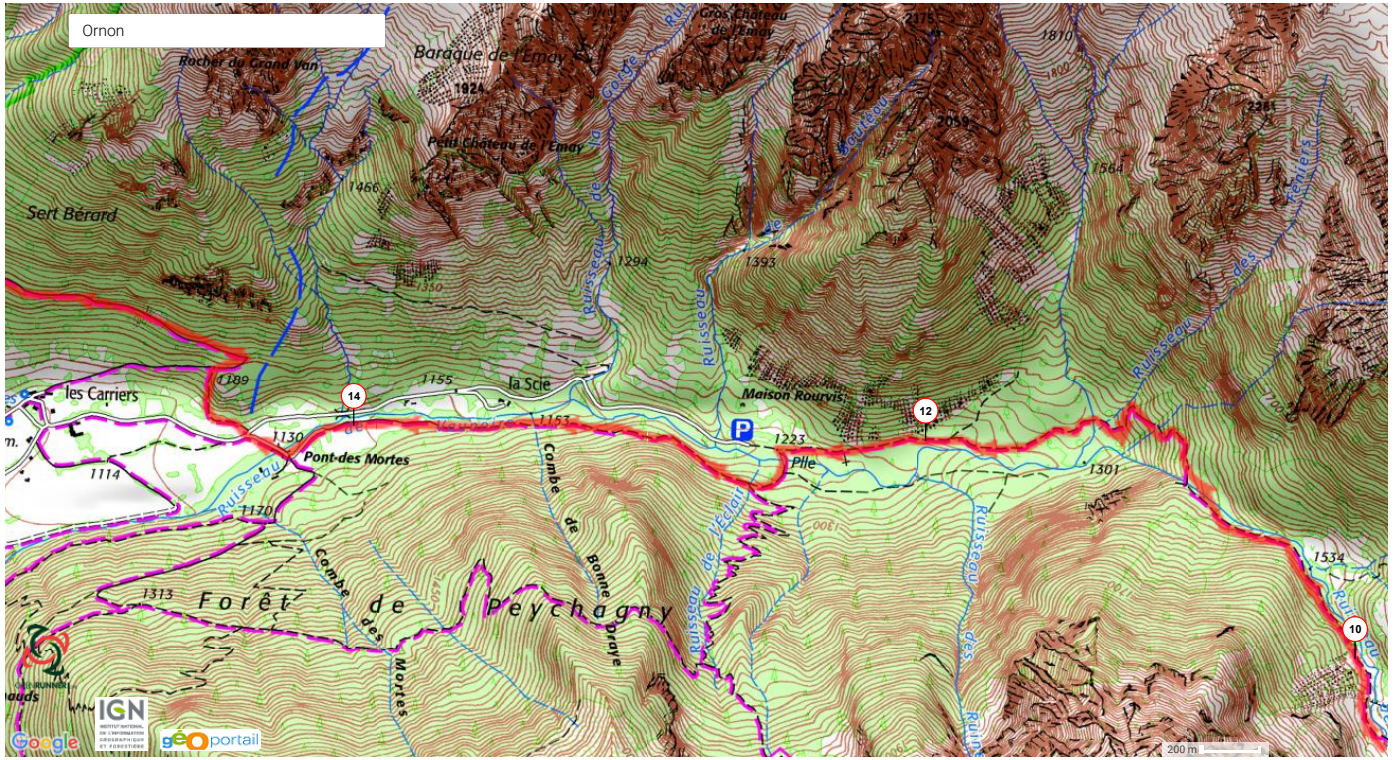

Les cookies assurent le bon fonctionnement d'Openrunner. En utilisant nos services, vous acceptez l'utilisation des cookies. [En savoir plus](#) [J'accepte](#)

©2016 www.openrunner.com Parcours n°5240214 - 45 kms TO2017 - Trail, 45.217 (km) : Ornon -> Ornon