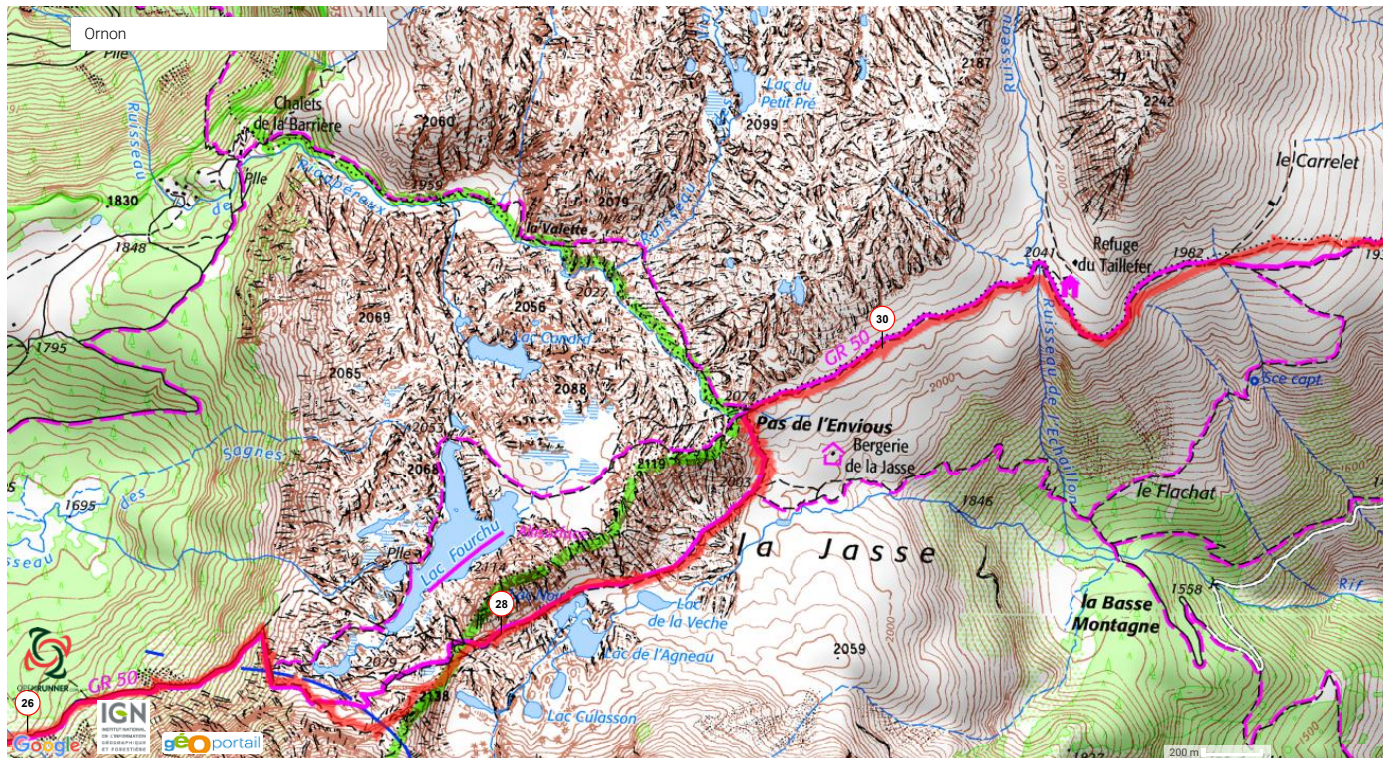

Les cookies assurent le bon fonctionnement d'Openrunner. En utilisant nos services, vous acceptez l'utilisation des cookies. [En savoir plus](#) [J'accepte](#)

©2016 www.openrunner.com Parcours n°5240214 - 45 kms TO2017 - Trail, 45.217 (km) : Ornon -> Ornon