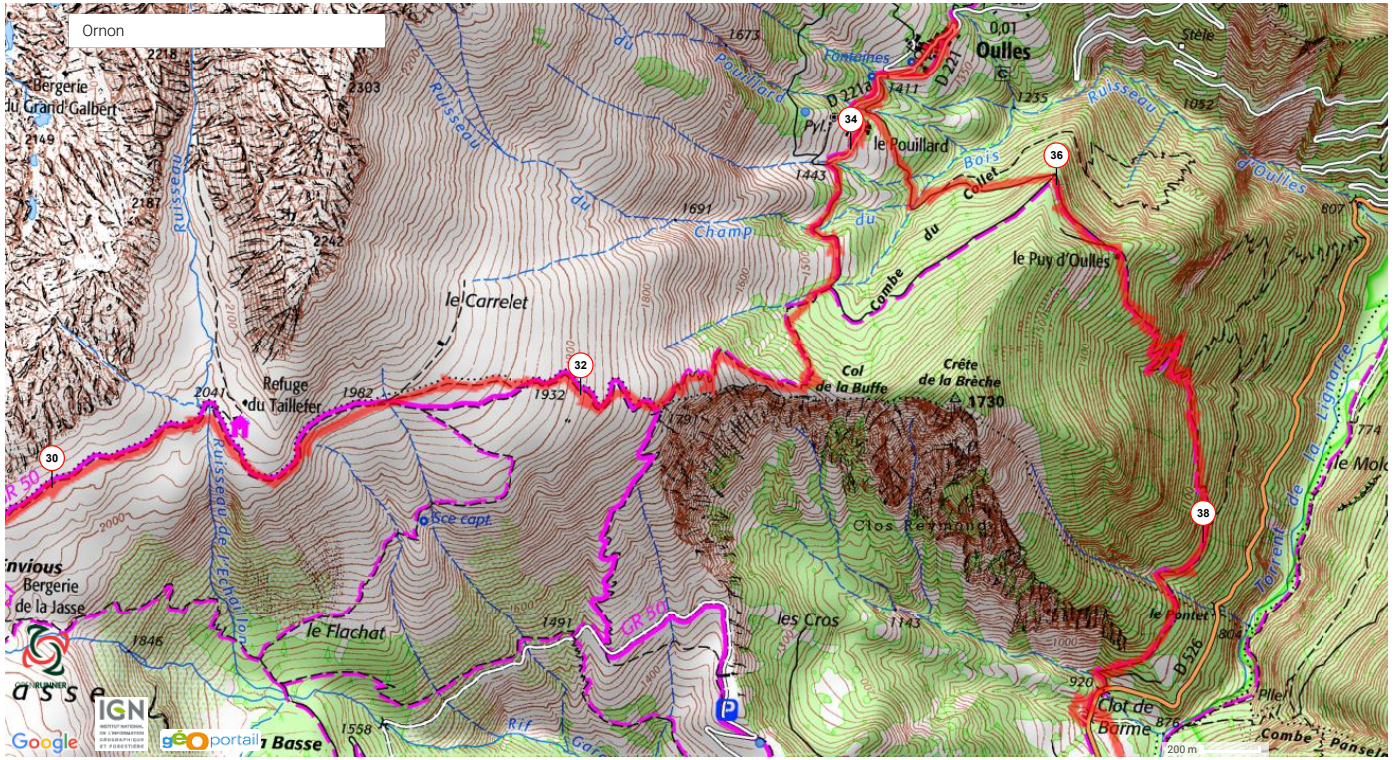

Les cookies assurent le bon fonctionnement d'Openrunner. En utilisant nos services, vous acceptez l'utilisation des cookies. [En savoir plus](#) [J'accepte](#)

©2016 www.openrunner.com Parcours n°5240214 - 45 kms TO2017 - Trail, 45.217 (km) : Ornon -> Ornon