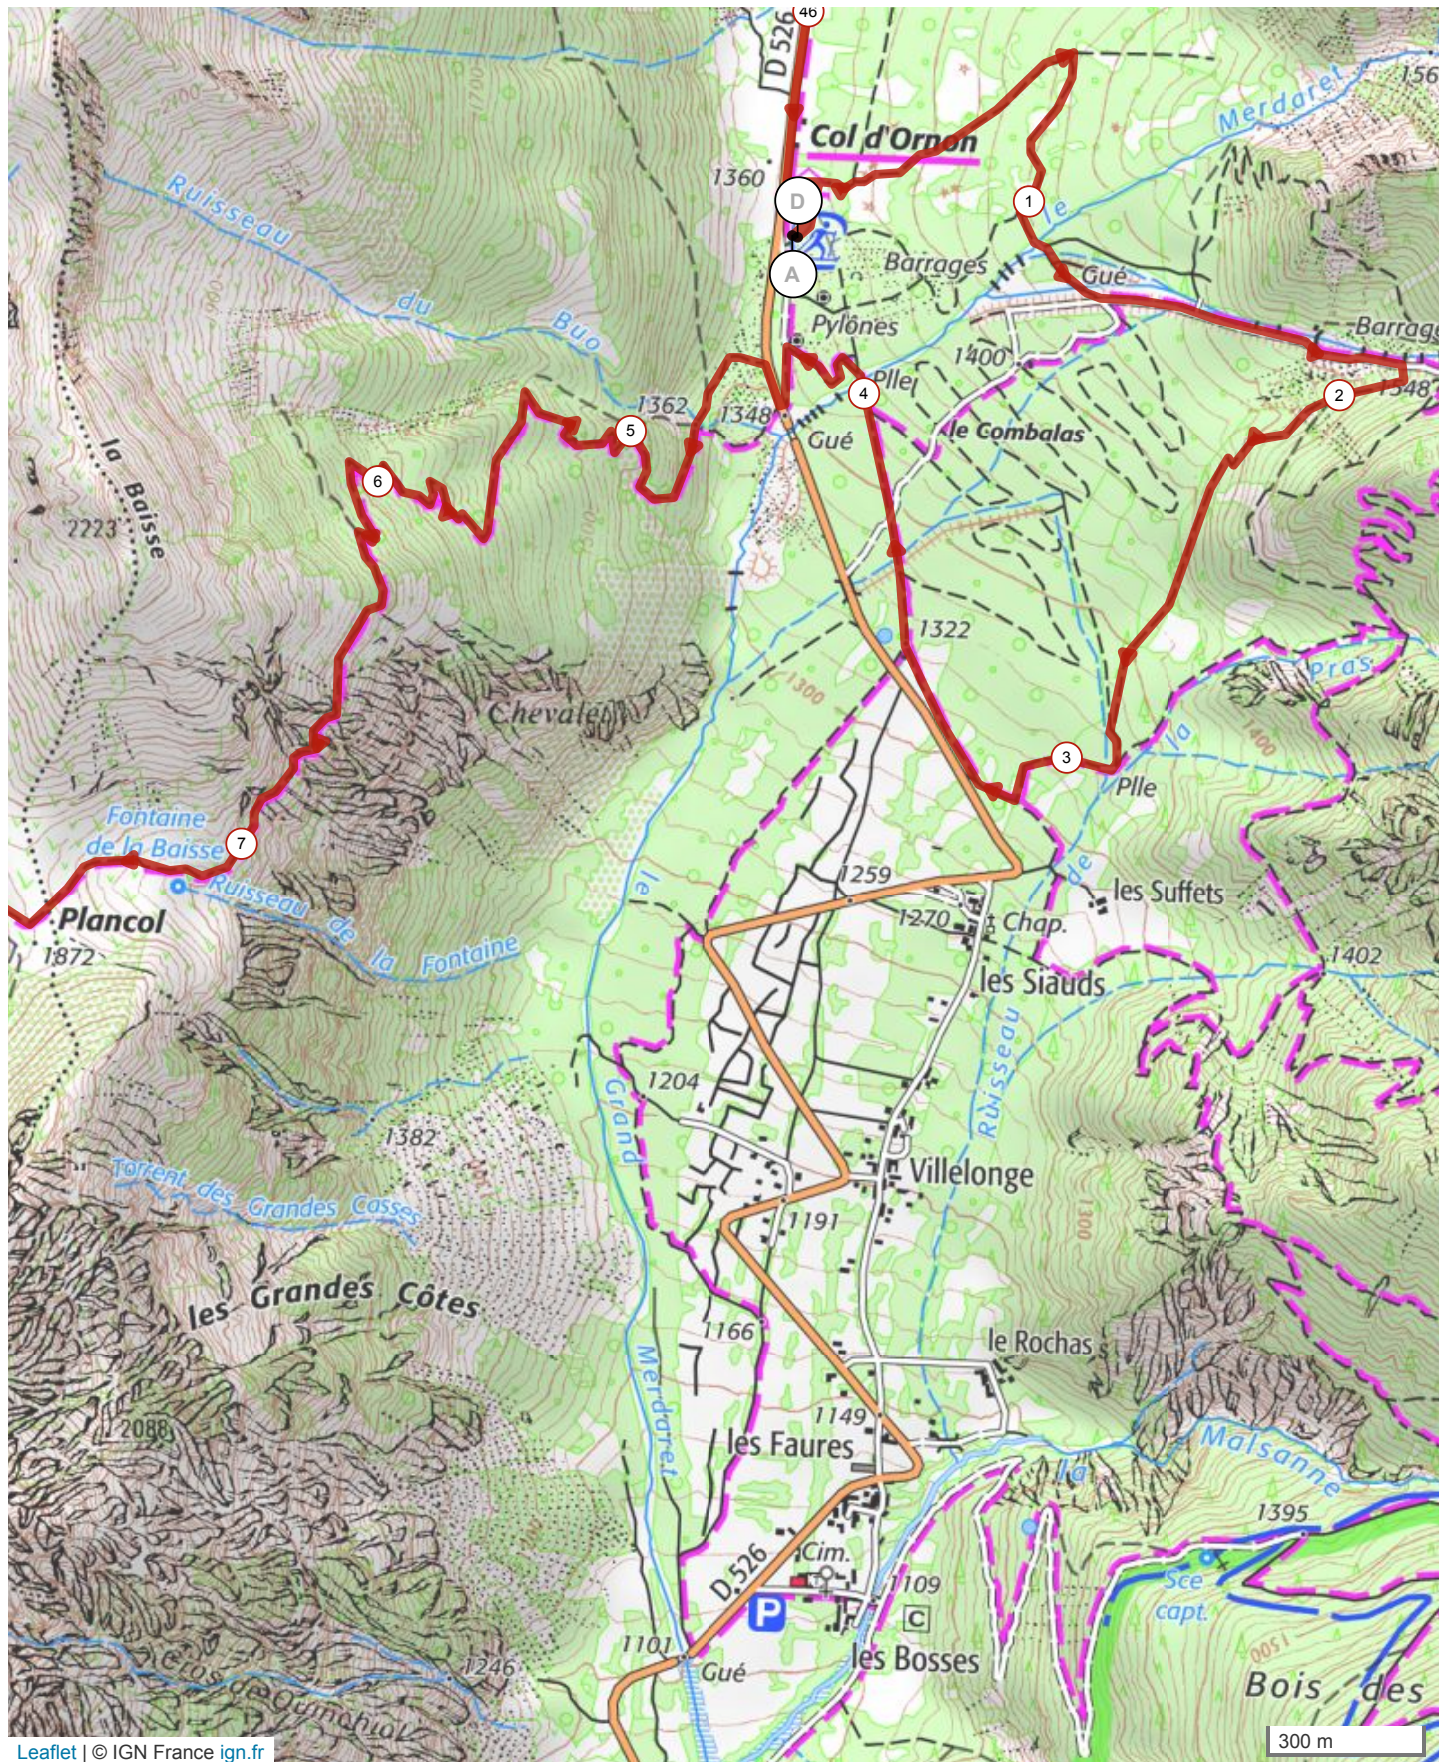

9507024 | Course à pied - Trail | 45 kms TOM 2019

Oulles -> Oulles

46.481 km 2825 m 2826 m 897 m 2103 m

Le droit de reproduction est strictement réservé à un usage personnel et privé. Lors de la pratique de votre activité, veillez à respecter les propriétés et chemins privés et vous assurez de la praticabilité du parcours.

© 2019 Openrunner