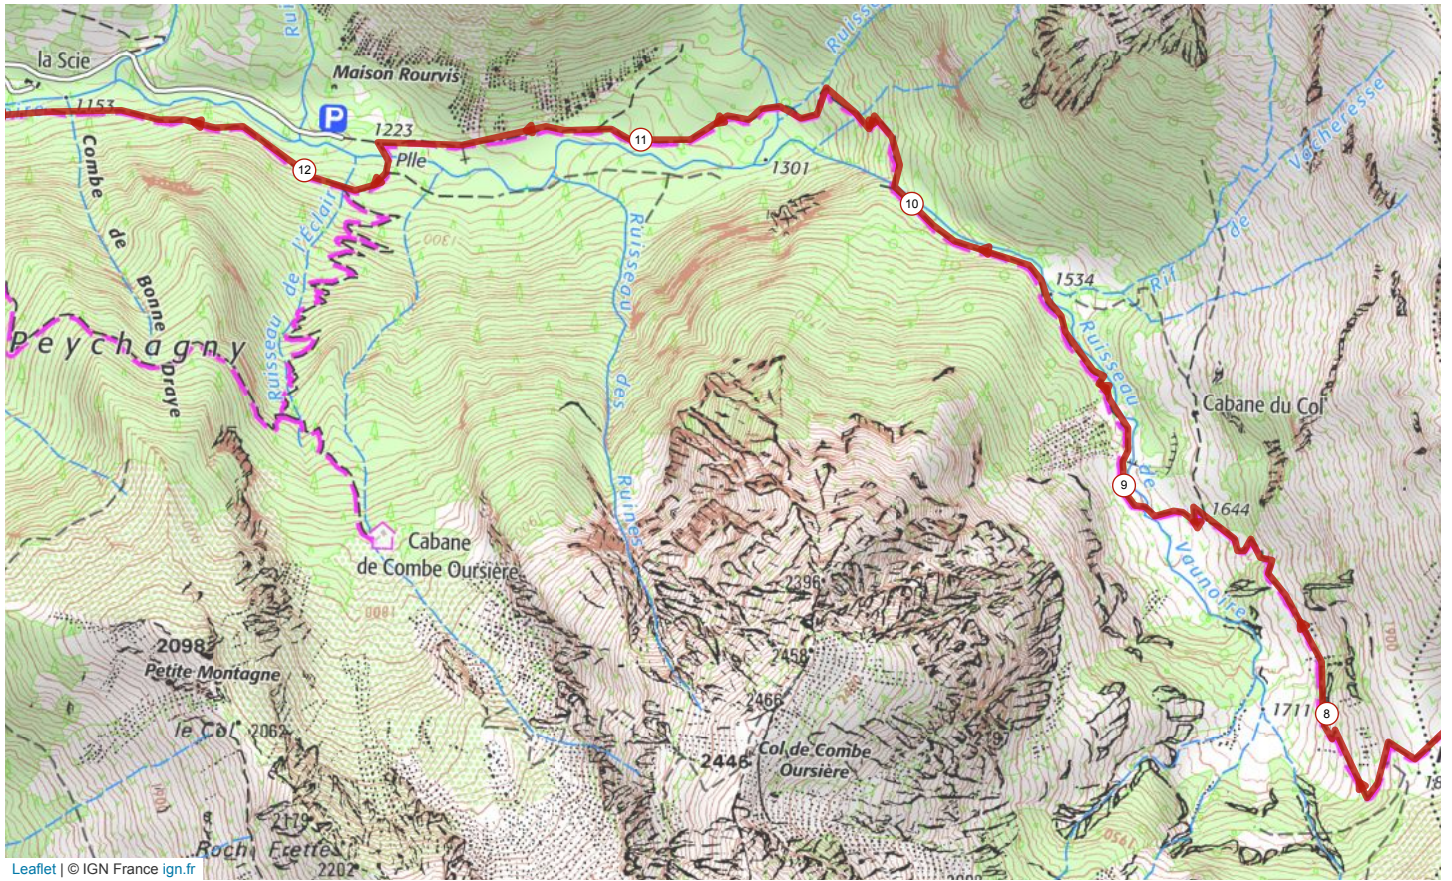

9507024 | Course à pied - Trail | 45 kms TOM 2019

Oulles -> Oulles

↔ 46.481 km ⬆️ 2825 m ⬆️ 2826 m ⬆️ 897 m ⬆️ 2103 m

Leaflet | © IGN France ign.fr

Le droit de reproduction est strictement réservé à un usage personnel et privé. Lors de la pratique de votre activité, veillez à respecter les propriétés et chemins privés et vous assurez de la praticabilité du parcours.

© 2019 Openrunner