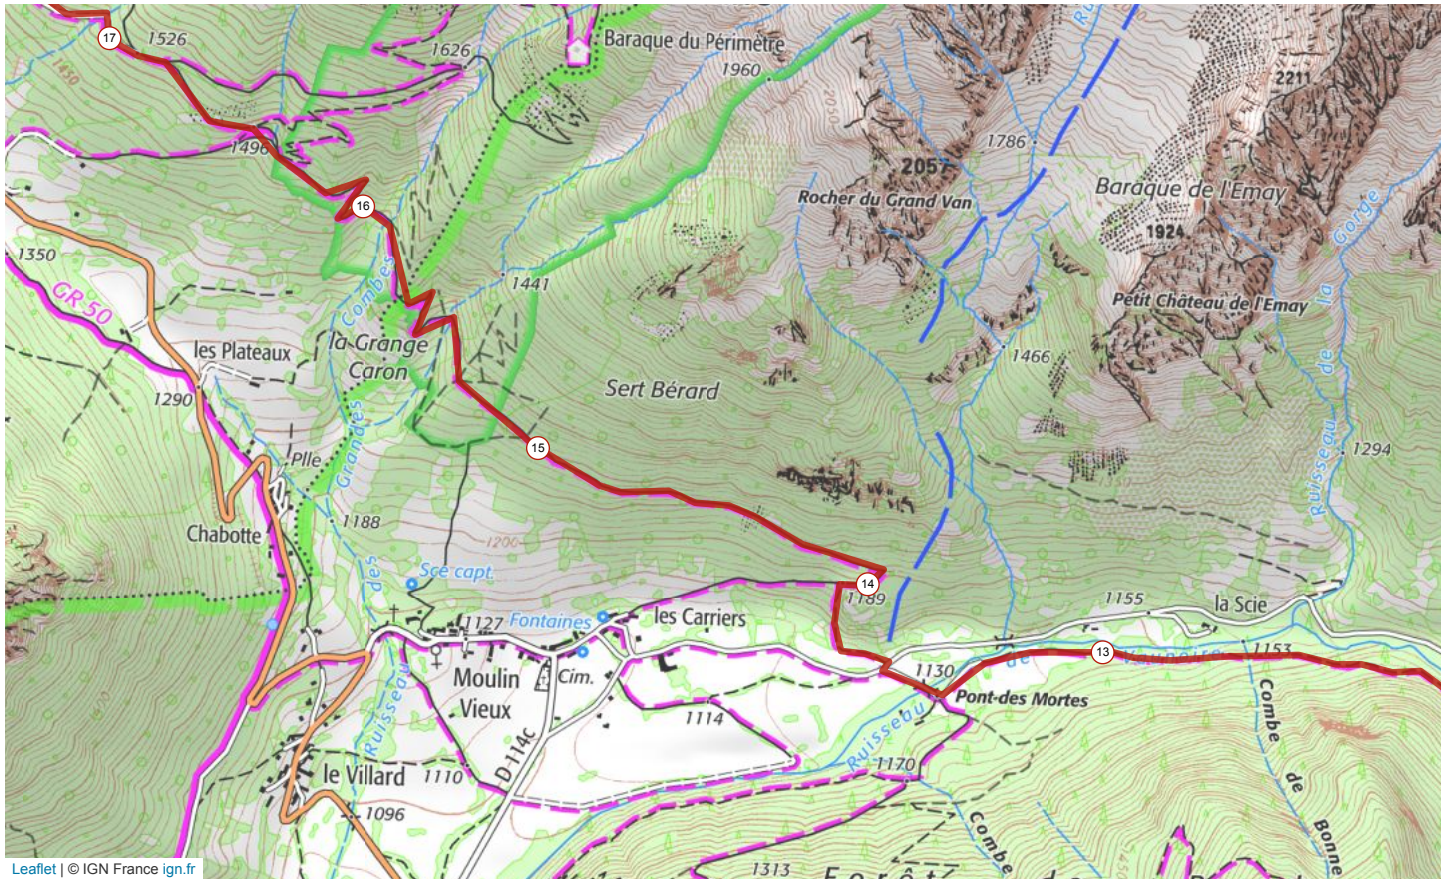

# 9507024 | Course à pied - Trail | 45 kms TOM 2019

Oulles -> Oulles

↳ 46.481 km ⬆️ 2825 m ⬆️ 2826 m ⬆️ 897 m ⬆️ 2103 m

Leaflet | © IGN France ign.fr

Le droit de reproduction est strictement réservé à un usage personnel et privé. Lors de la pratique de votre activité, veuillez à respecter les propriétés et chemins privés et vous assurez de la praticabilité du parcours.

© 2019 Openrunner