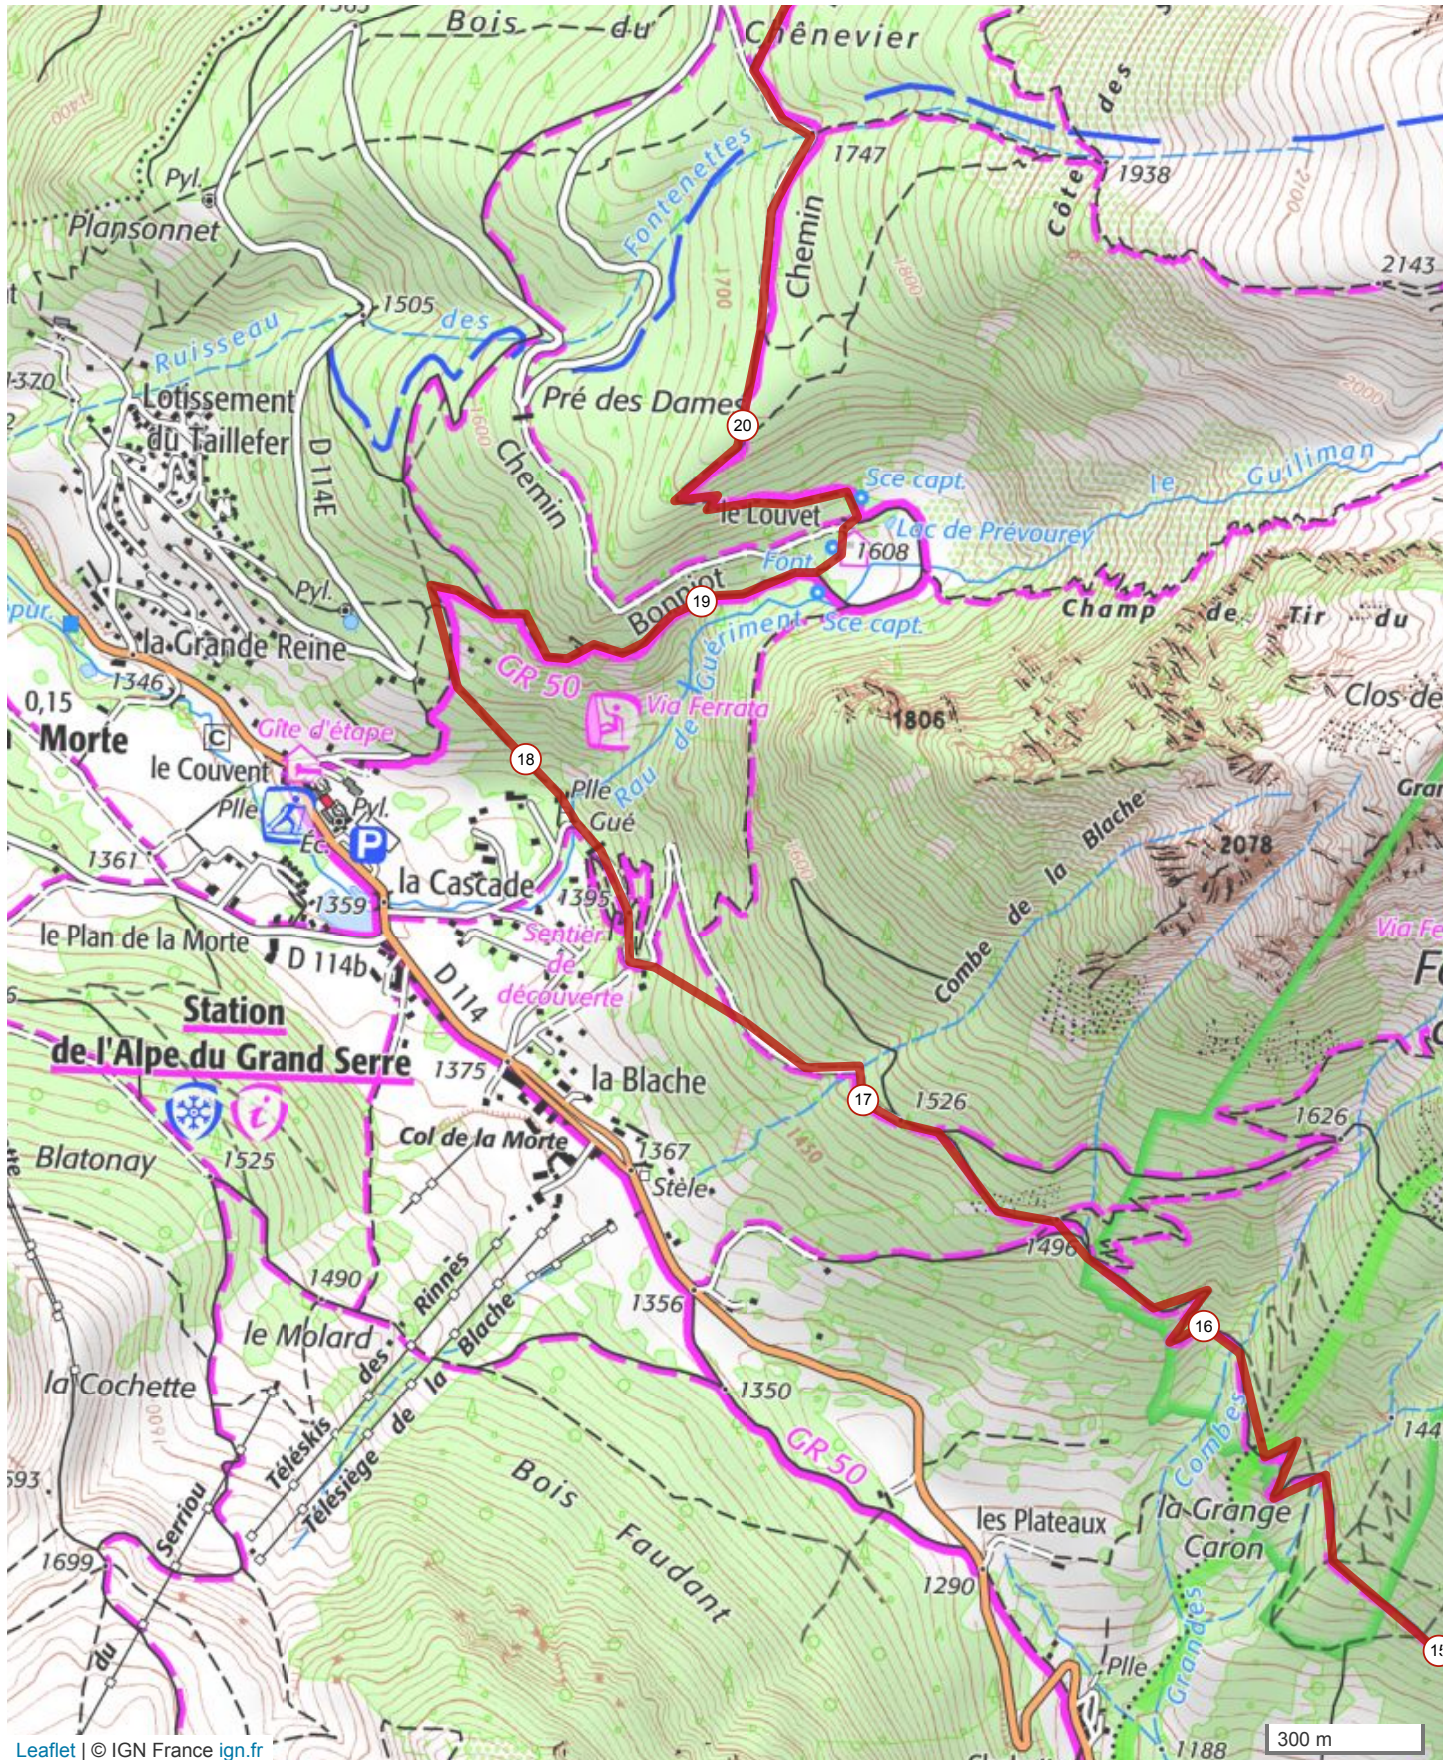

# 9507024 | Course à pied - Trail | 45 kms TOM 2019

Oulles -> Oulles

↔ 46.481 km ⬆️ 2825 m ⬇️ 2826 m ⬆️ 897 m ⬆️ 2103 m

Leaflet | © IGN France ign.fr

Le droit de reproduction est strictement réservé à un usage personnel et privé. Lors de la pratique de votre activité, veillez à respecter les propriétés et chemins privés et vous assurez de la praticabilité du parcours.

© 2019 Openrunner