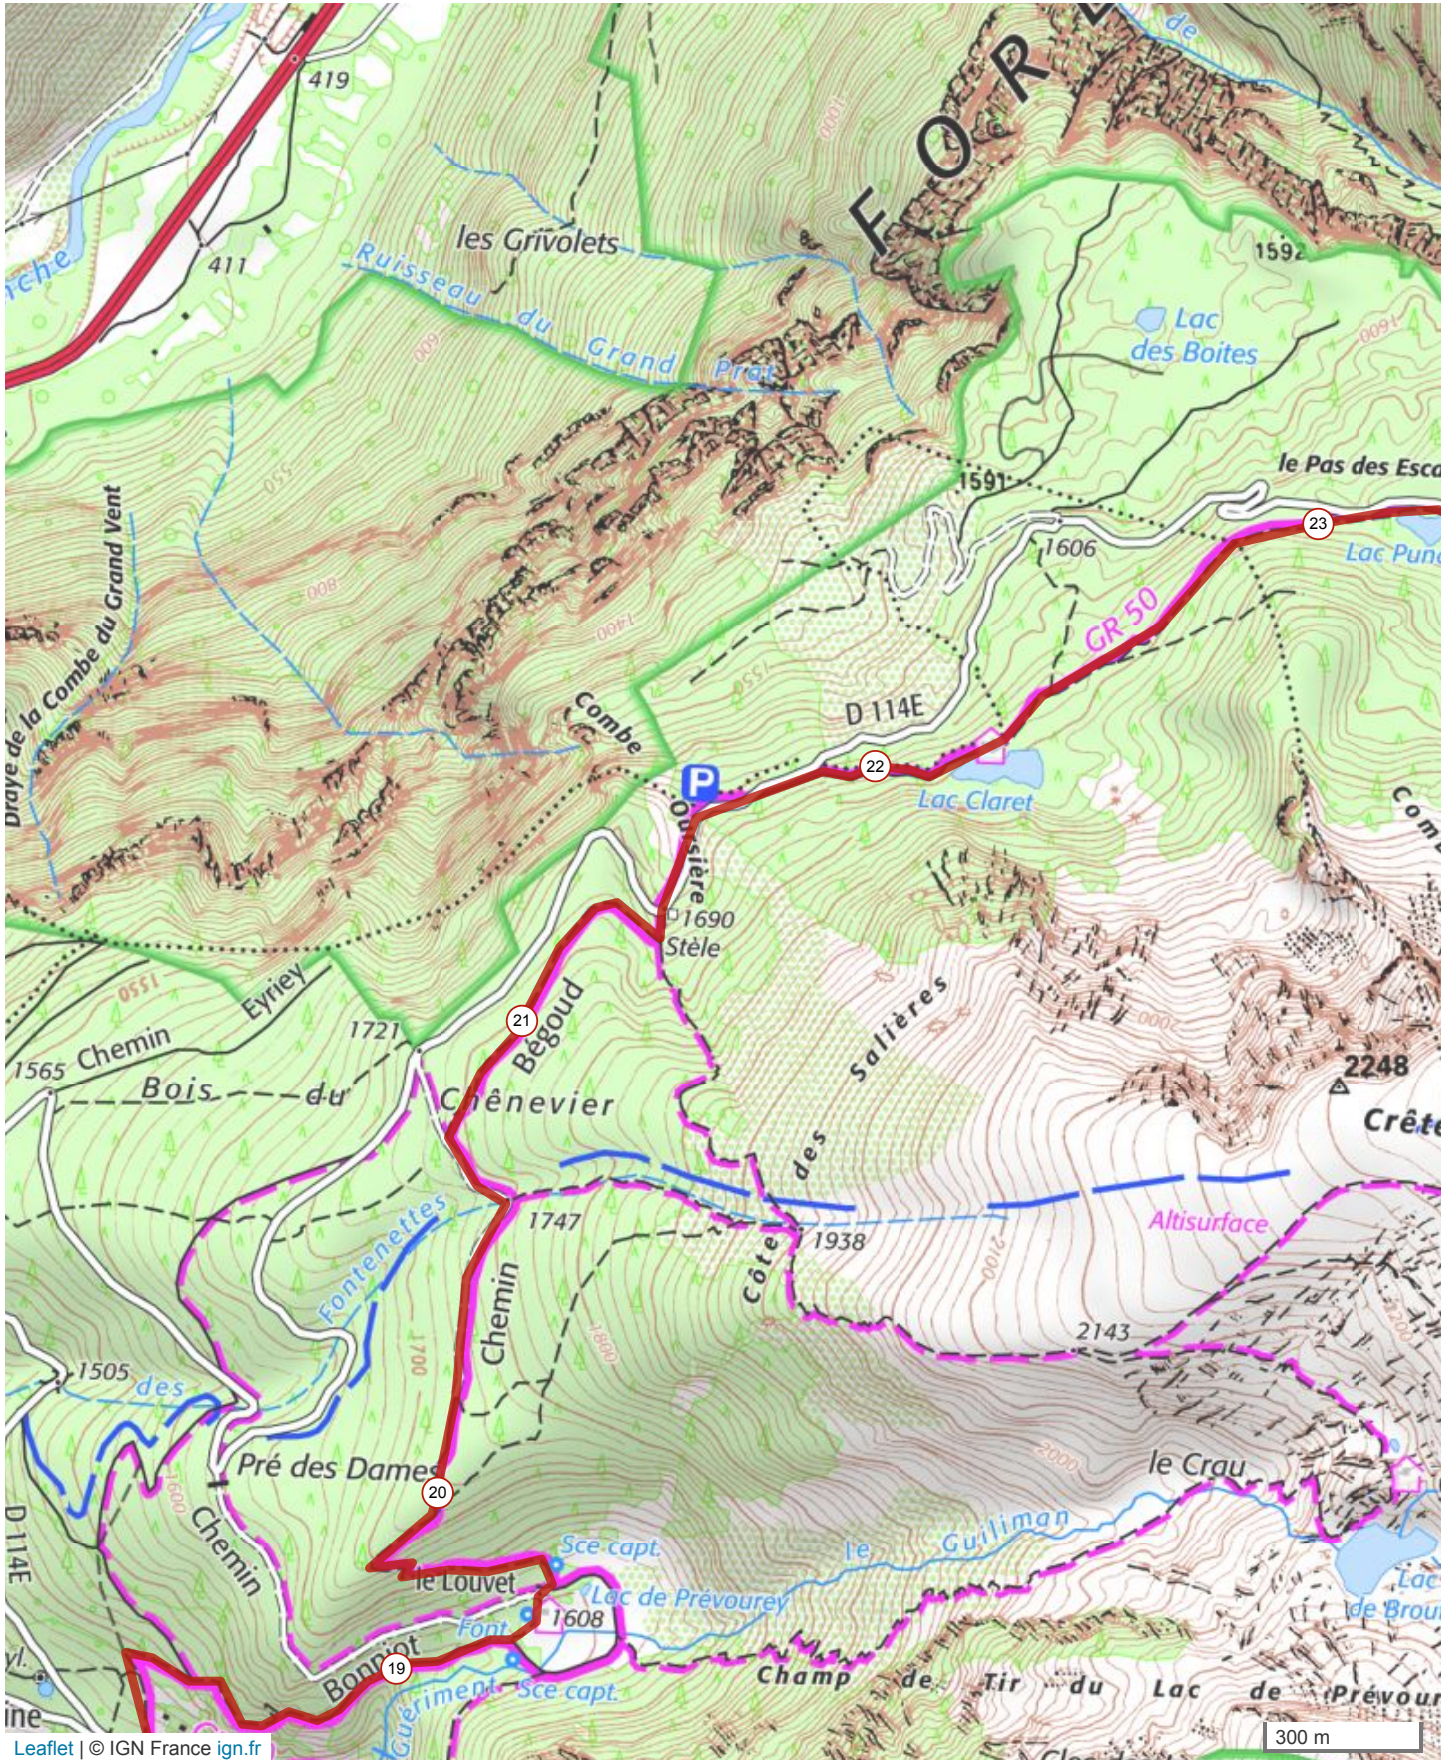

9507024 | Course à pied - Trail | 45 kms TOM 2019

Oulles -> Oulles

↳ 46.481 km ⬆️ 2825 m ⬇️ 2826 m ⬆️ 897 m ⬆️ 2103 m

Leaflet | © IGN France ign.fr

Le droit de reproduction est strictement réservé à un usage personnel et privé. Lors de la pratique de votre activité, veillez à respecter les propriétés et chemins privés et vous assurez de la praticabilité du parcours.

© 2019 Openrunner