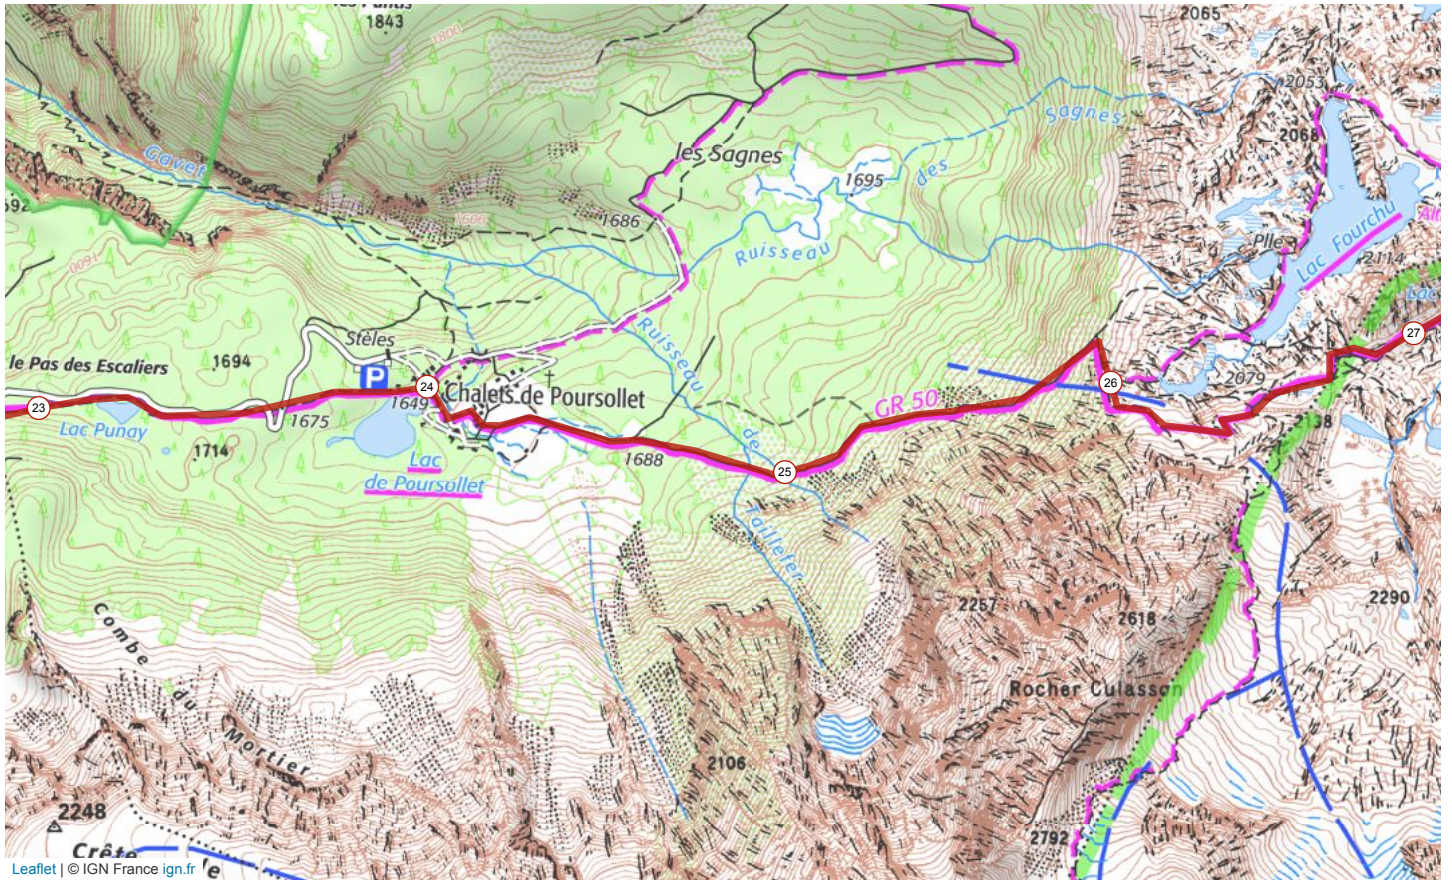

# 9507024 | Course à pied - Trail | 45 kms TOM 2019  
Oulles -> Oulles  
— 46.481 km ↑ 2825 m ↓ 2826 m ▲ 897 m ▲ 2103 m

Le droit de reproduction est strictement réservé à un usage personnel et privé. Lors de la pratique de votre activité, veillez à respecter les propriétés et chemins privés et vous assurez de la praticabilité du parcours.

© 2019 Openrunner