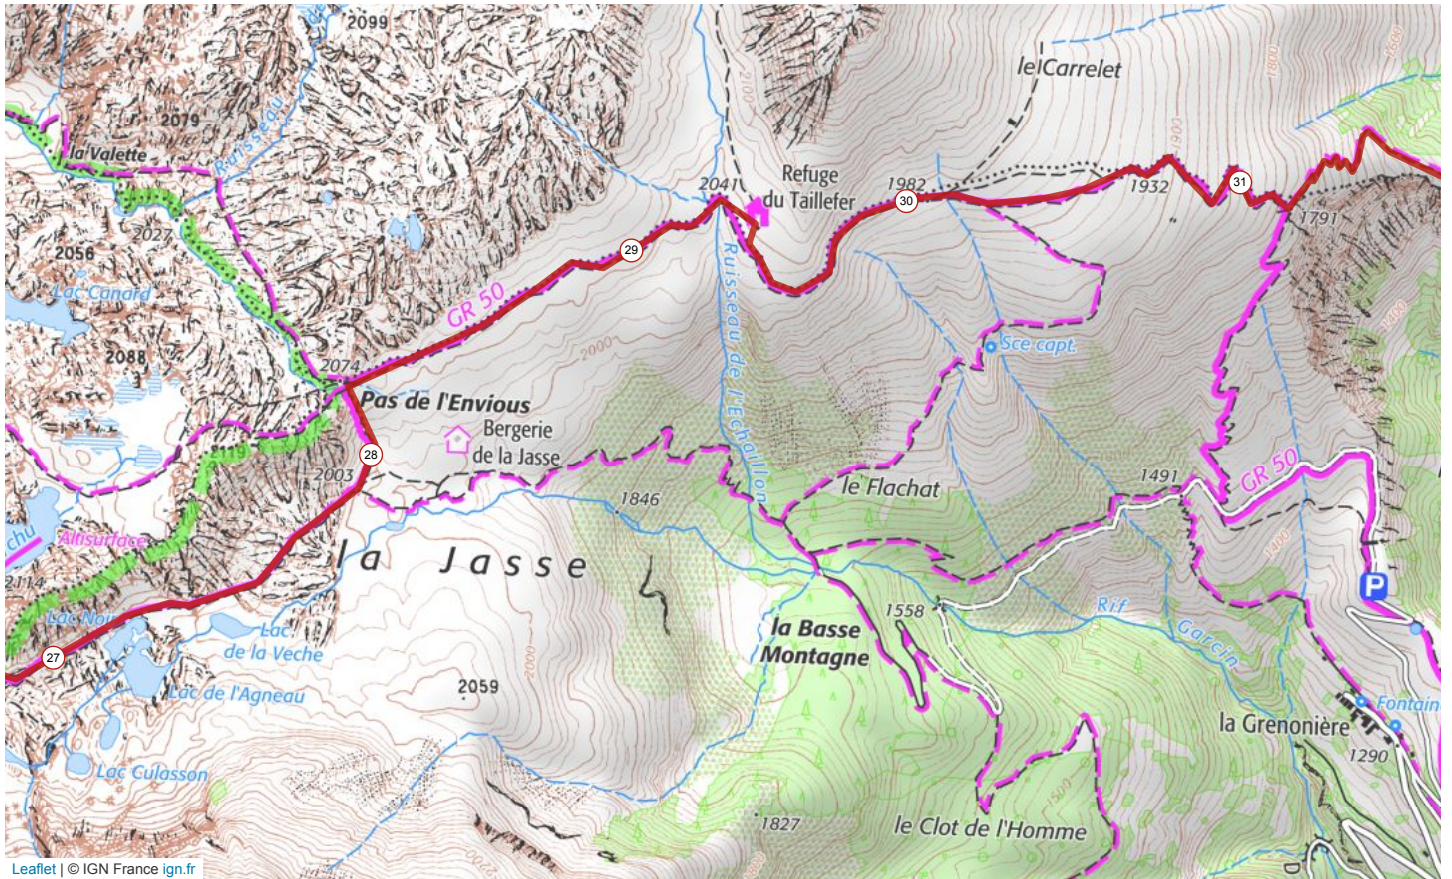

# 9507024 | Course à pied - Trail | 45 kms TOM 2019

Oulles -> Oulles

↳ 46.481 km ⬆️ 2825 m ⬆️ 2826 m ⬆️ 897 m ⬆️ 2103 m

Leaflet | © IGN France ign.fr

Le droit de reproduction est strictement réservé à un usage personnel et privé. Lors de la pratique de votre activité, veillez à respecter les propriétés et chemins privés et vous assurez de la praticabilité du parcours.

© 2019 Openrunner