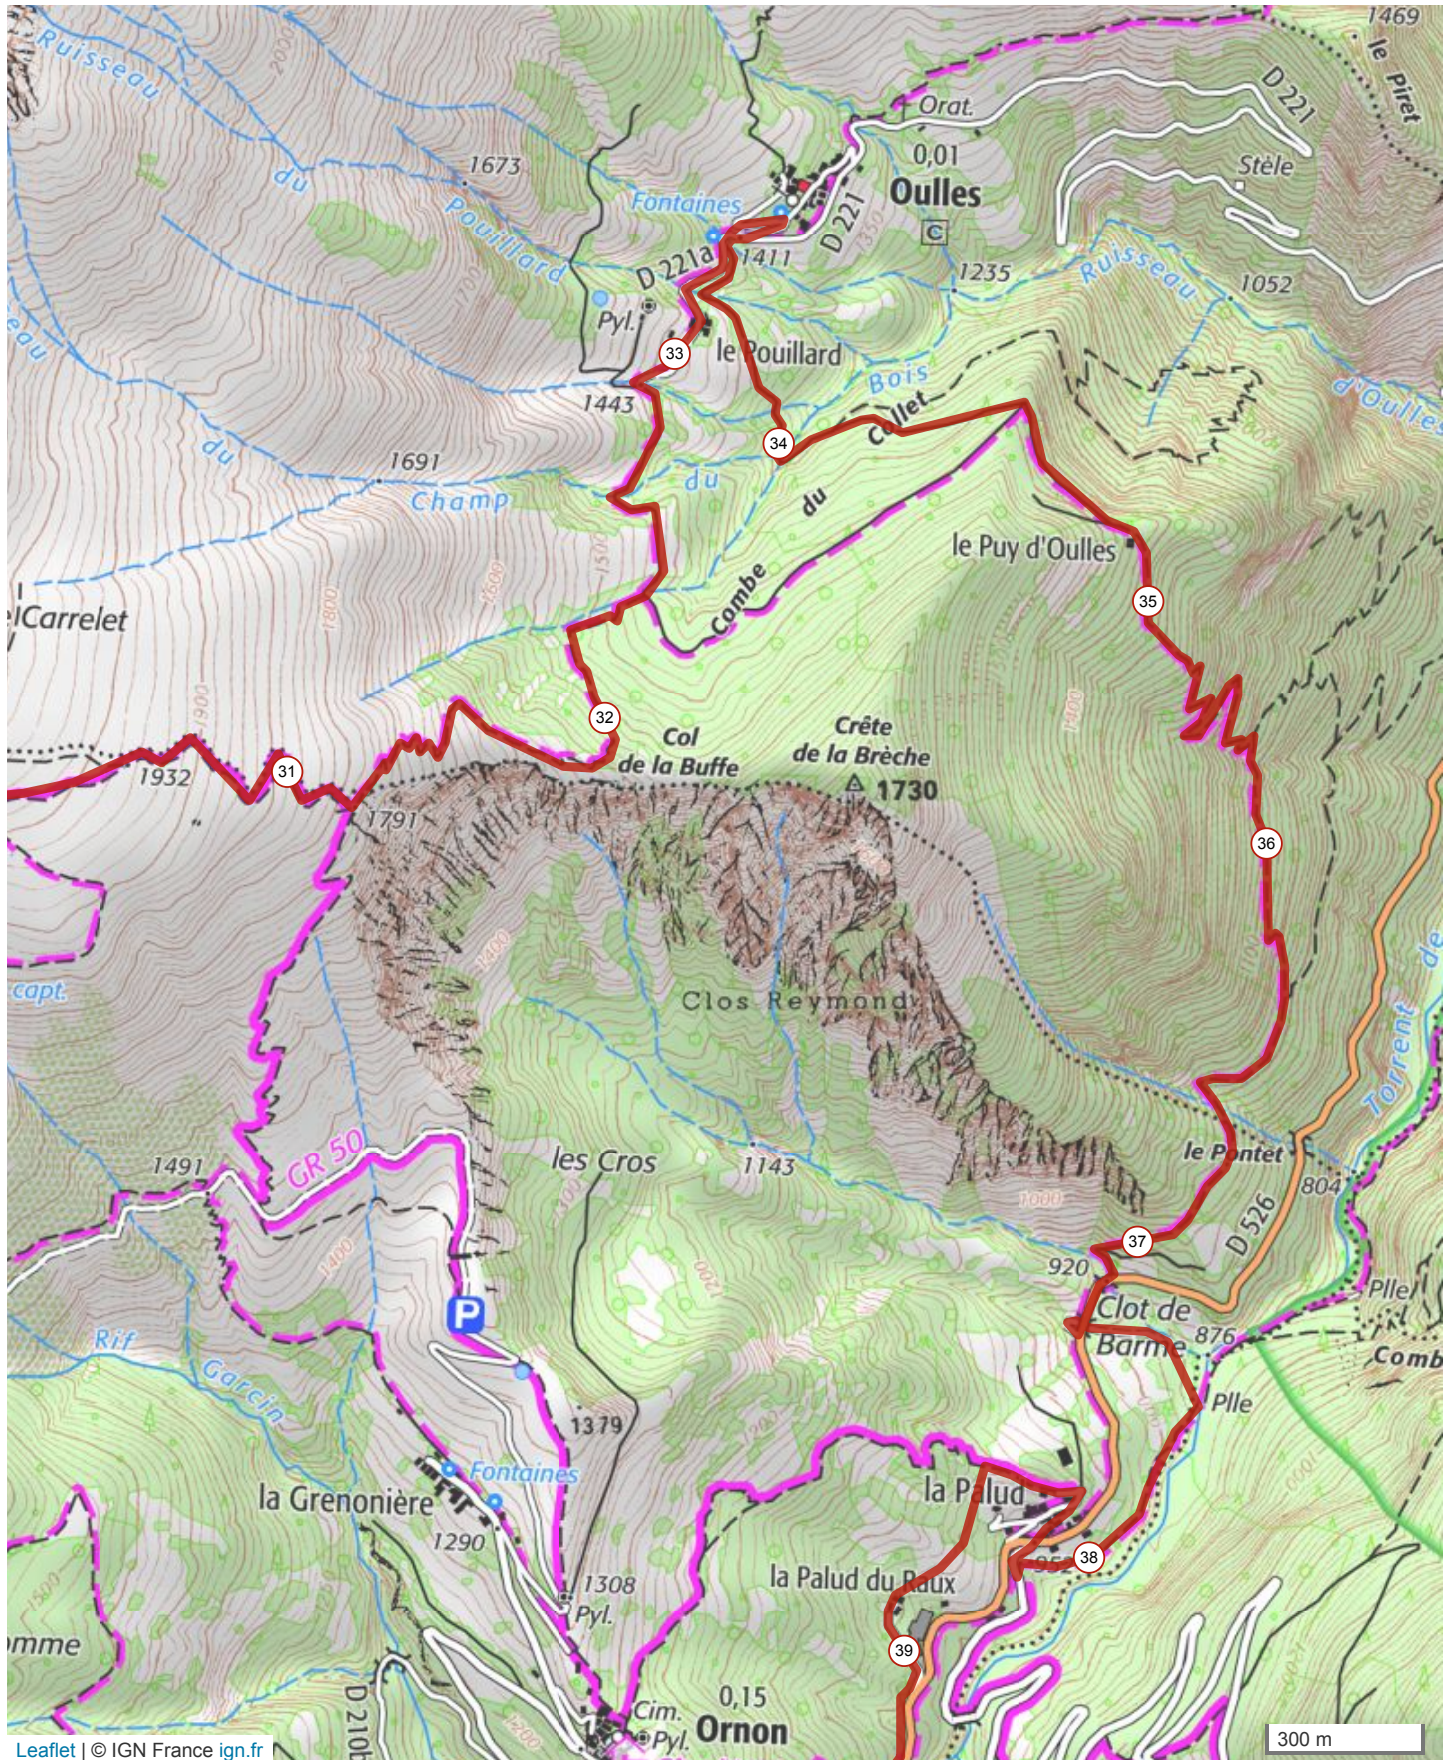

9507024 | Course à pied - Trail | 45 kms TOM 2019

Oulles -> Oulles

↔ 46.481 km ⬆️ 2825 m ⬆️ 2826 m ⬆️ 897 m ⬆️ 2103 m

Leaflet | © IGN France ign.fr

Le droit de reproduction est strictement réservé à un usage personnel et privé. Lors de la pratique de votre activité, veillez à respecter les propriétés et chemins privés et vous assurez de la praticabilité du parcours.

© 2019 Openrunner