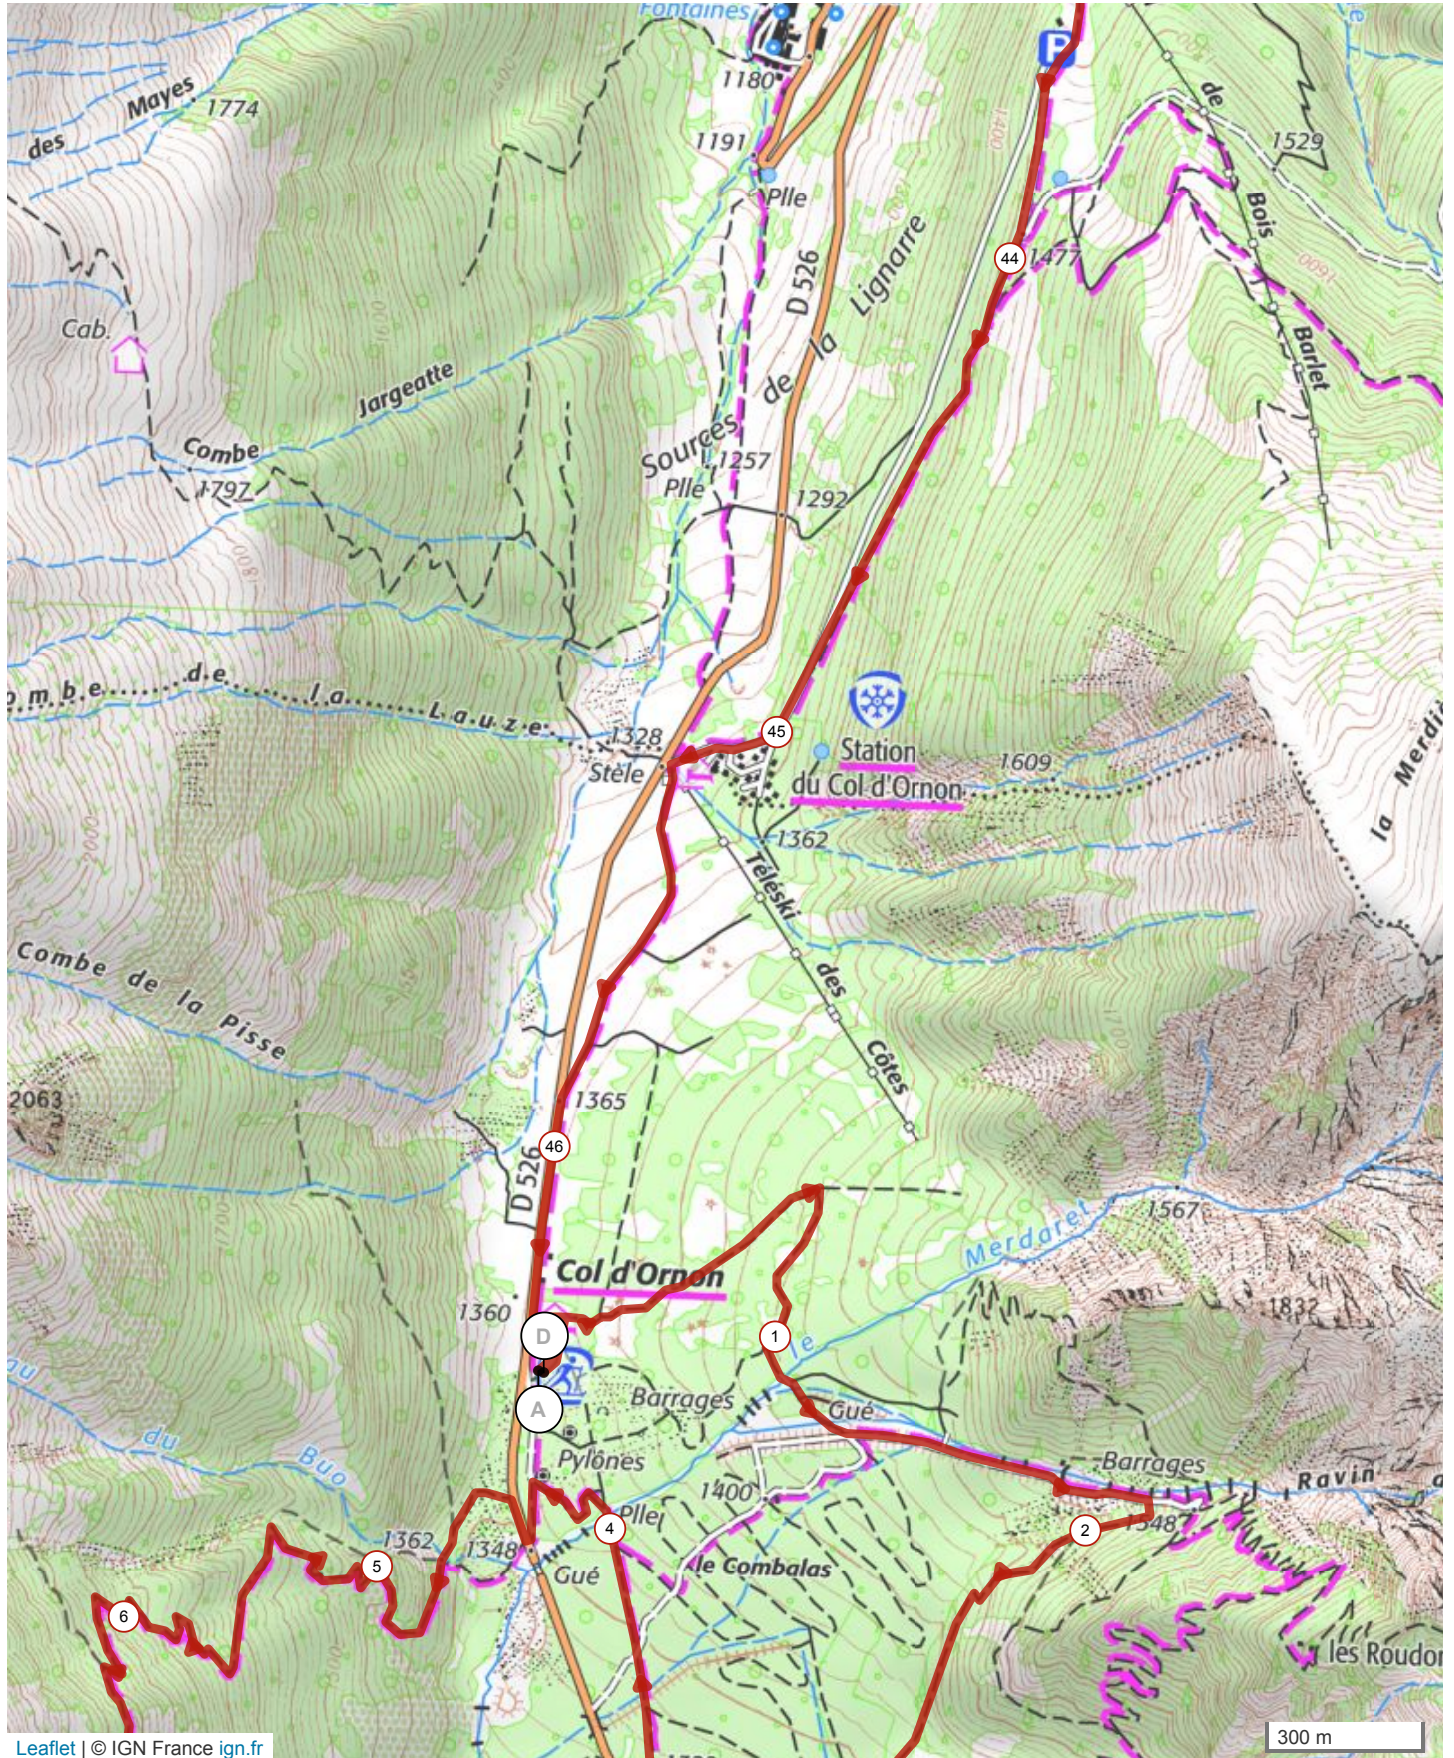

9507024 | Course à pied - Trail | 45 kms TOM 2019

Oulles -> Oulles

↳ 46.481 km ⬆️ 2825 m ⬇️ 2826 m ⬆️ 897 m ⬆️ 2103 m

Leaflet | © IGN France ign.fr

300 m

Le droit de reproduction est strictement réservé à un usage personnel et privé. Lors de la pratique de votre activité, veillez à respecter les propriétés et chemins privés et vous assurez de la praticabilité du parcours.

© 2019 Openrunner