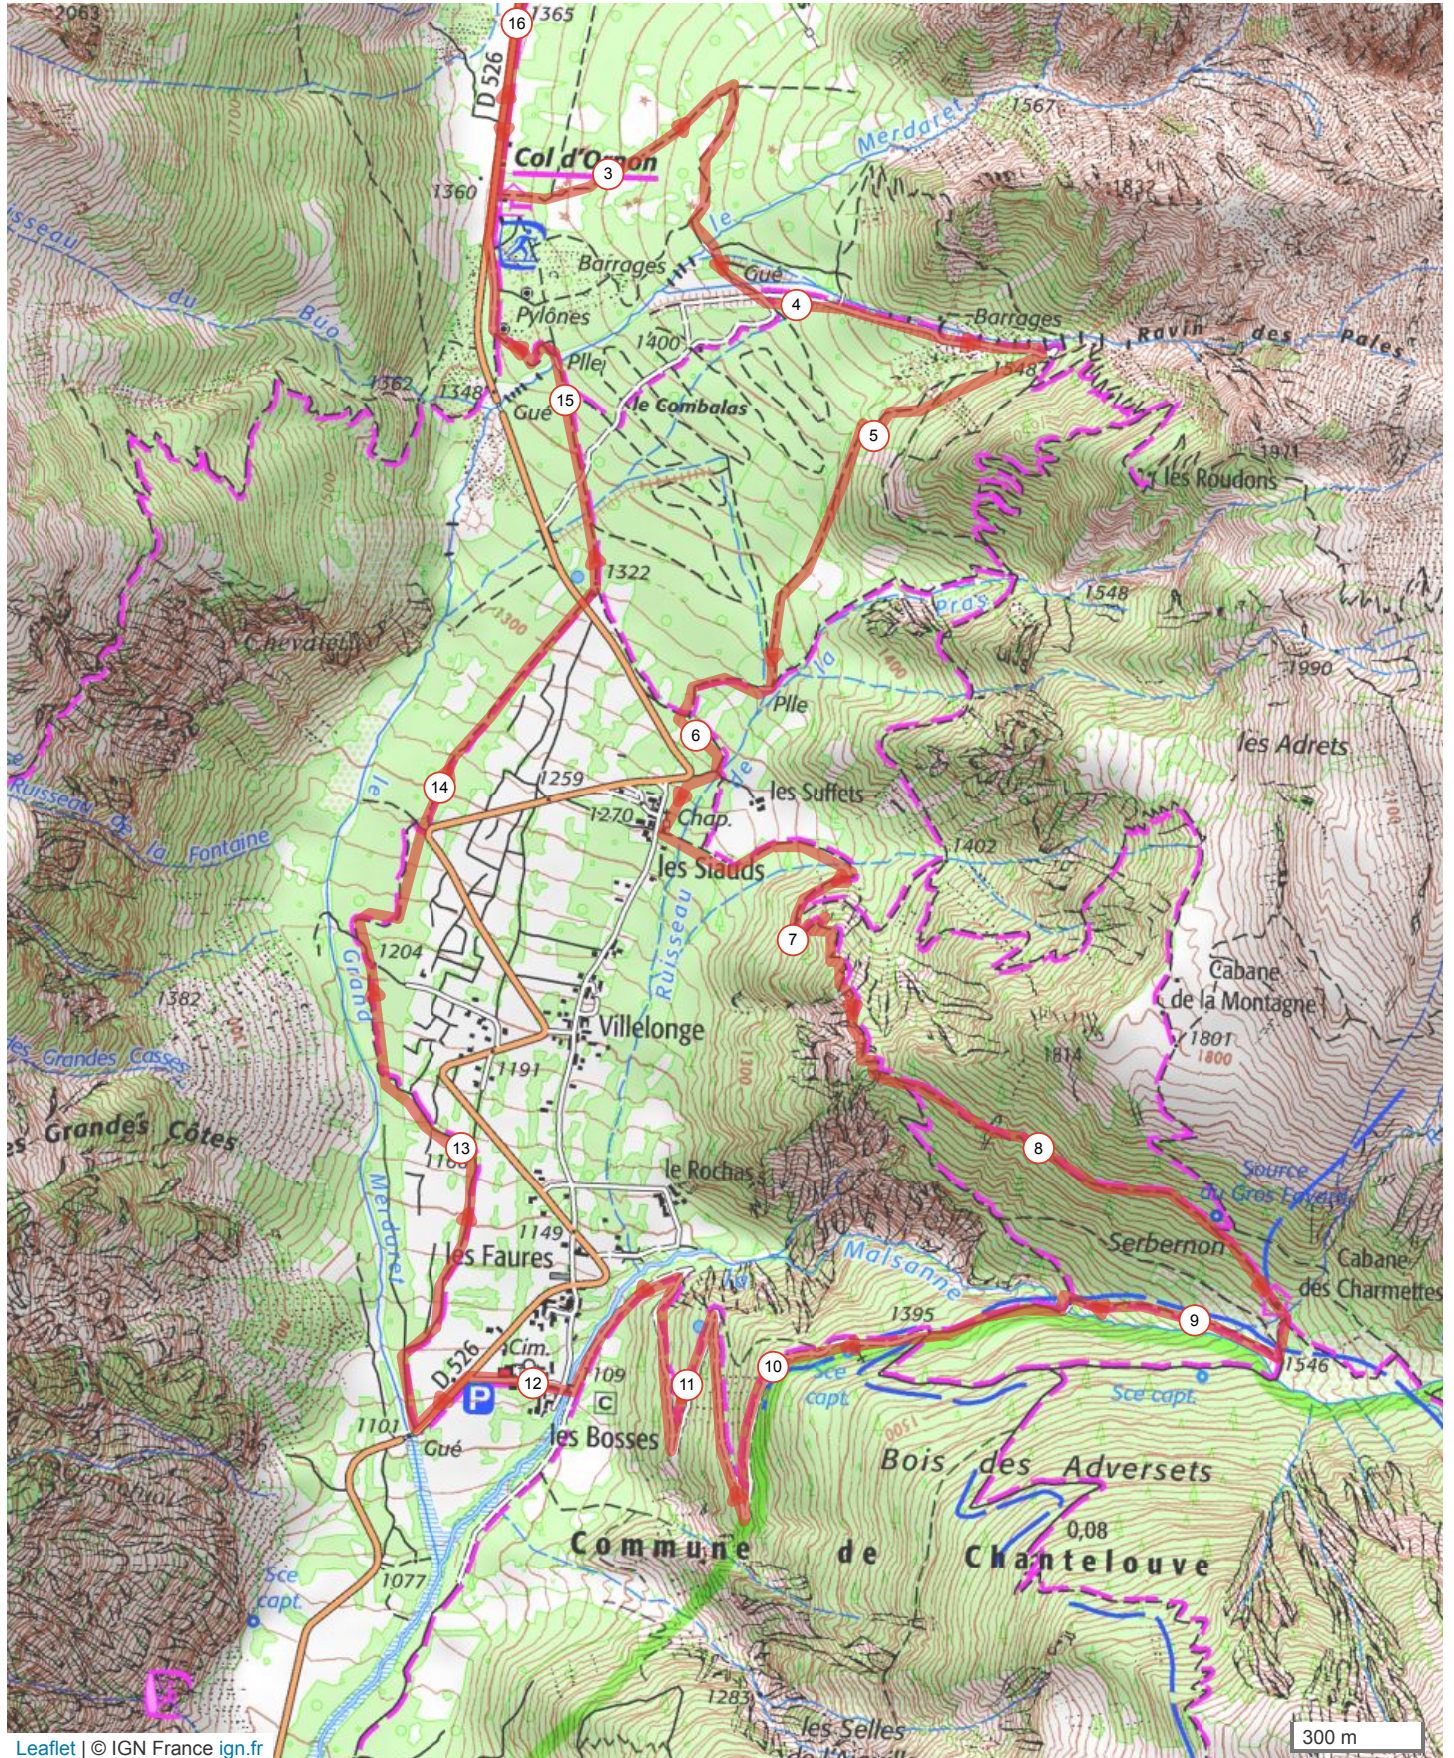

5240522 | Course à pied - Trail | 20 kms TO2018

Oulles -> Oulles

19.782 km ↑ 1130 m ↓ 1141 m ▲ 1111 m ▲ 1623 m

Leaflet | © IGN France ign.fr

Le droit de reproduction est strictement réservé à un usage personnel et privé. Lors de la pratique de votre activité, veillez à respecter les propriétés et chemins privés et vous assurez de la praticabilité du parcours.

© 2018 Openrunner